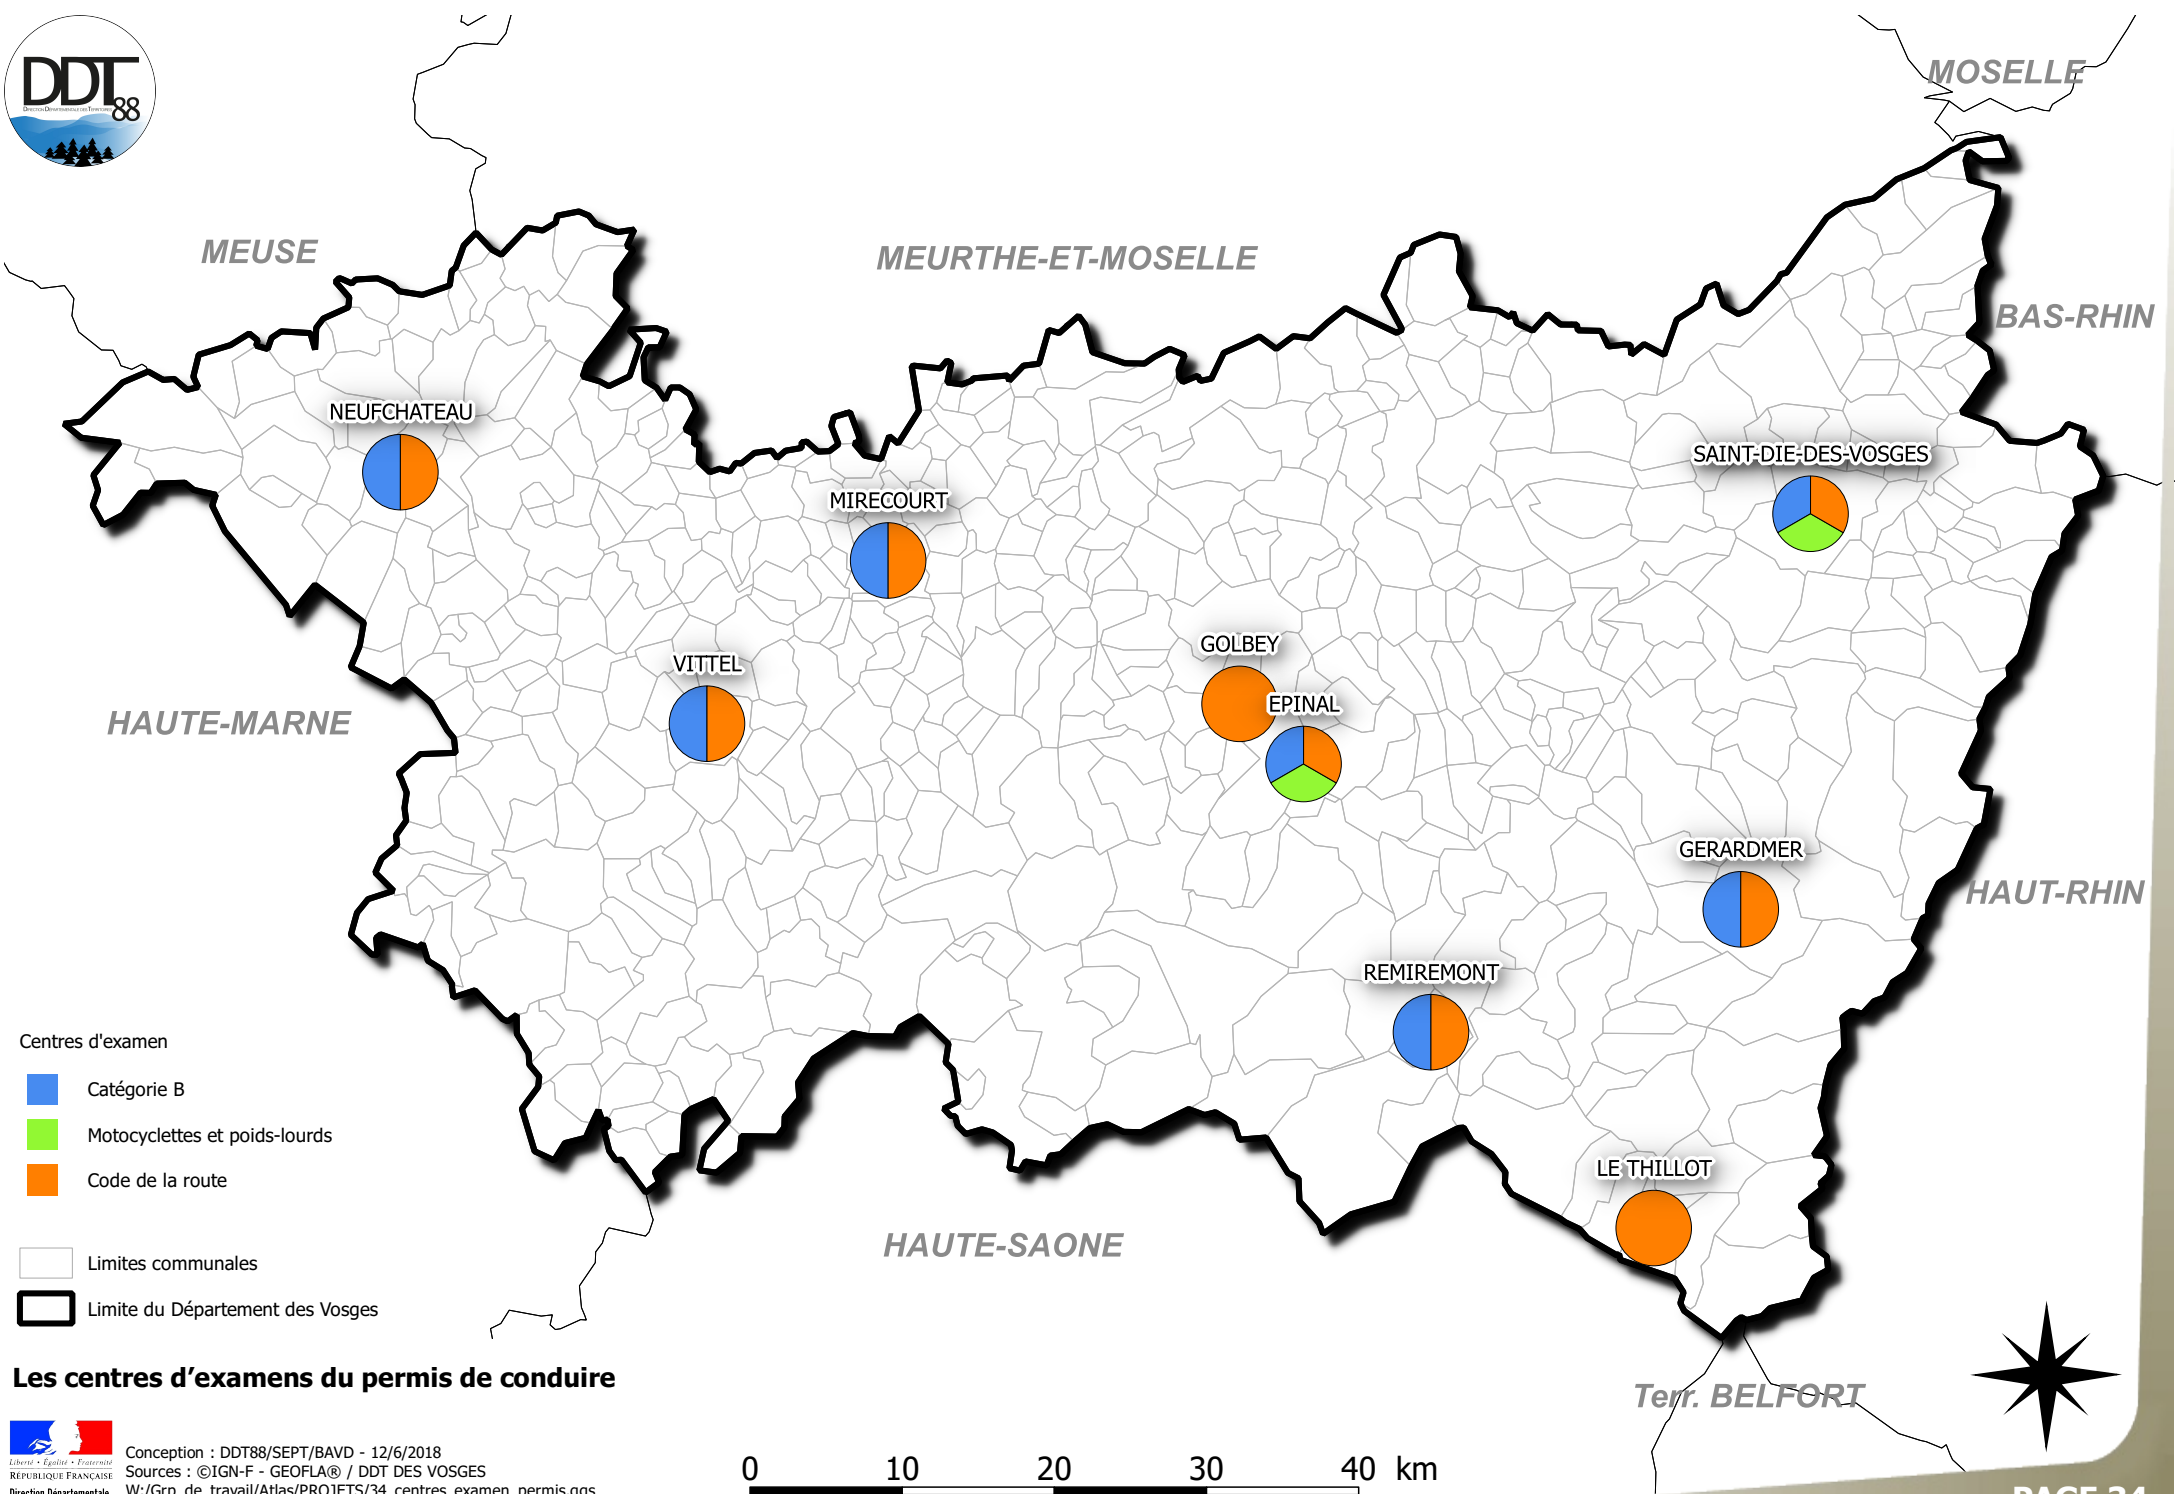

Les centres d'examens du permis de conduire

Le département des Vosges compte 91 établissements d'enseignement de la conduite agréés par l'État communément appelés « Auto-écoles ».

Pour le passage de l'examen pratique, chaque auto-école est affectée à l'un des 7 centres d'examen du permis de conduire du département.

Le département est également doté de 2 centres d'examens spécifiques aux permis motocyclettes et poids-lourds à Epinal et Saint-Dié-des-Vosges.

Depuis 2014 avec la réforme visant à réduire les délais d'attente à l'examen du permis de conduire, le nombre d'examens pratiques réalisés a augmenté de 7,5 % . En 2017, 11 111 examens pratiques ont été passés dans le département, dont 8 342 pour la catégorie B.

Au premier passage, le taux de réussite, après un apprentissage en conduite accompagnée, atteint 73,18 % alors qu'il n'est que d'environ 52 % en apprentissage traditionnel.

Dans le département, le taux de réussite aux examens pratiques de la catégorie B, au premier passage pour l'ensemble des candidats (apprentissage traditionnel et apprentissage par conduite accompagnée), est de 58,34 % en 2017, contre 57,06 % au niveau national. Le taux de réussite des seuls candidats, ayant choisi l'apprentissage en conduite accompagnée, atteint 73,18 %.

Quatre opérateurs sont présents dans le département des Vosges et se répartissent dans 9 villes sur 13 centres d'examens théoriques.

- Centres d'examen
- Catégorie B
 - Motocyclettes et poids-lourds
 - Code de la route
- Limites communales
 Limite du Département des Vosges